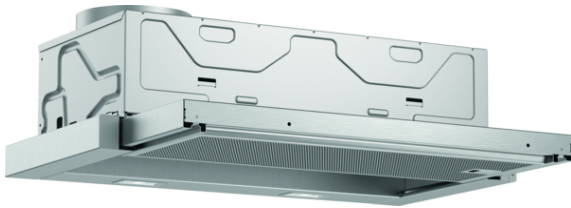

**Serie | 4, Utdragbar fläkt, 60 cm,
Silver metallic
DFL064A52**

A

Extra tillbehör

DSZ4545 :
DSZ4551 :
DSZ4682 :
DSZ4685 :
DSZ4686 :

Utdragbar köksfläkt som praktiskt taget blir osynlig när den skjuts in i överskåpet. Ger köket ett stilrent intryck.

Tekniska data

Konstruktion :	Utdragbara fläktar
Säkerhetsmärkning :	CE, VDE
Anslutningskabelns längd (cm) :	175
Nischmått i mm (H x B x D) :	162mm x 526.0mm x 290mm
Minsta avstånd till elektrisk häll :	430
Minsta avstånd till gashäll :	650
Nettovikt (kg) :	7,965
Typ av reglage :	Elektronisk
Kapacitet frånluft (m ³ /h) :	270
Luftflöde, intensivläge, återcirkulation (m ³ /h) :	189.0
Kapacitet kolfilter (m ³ /h) :	174
Luftflöde, intensivläge (m ³ /h) :	405
Antal lampor :	2
Buller (dB re 1 pW) :	62
Stosdimension, diameter (mm) :	120 / 150
Fettfilter, material :	Tvättbart aluminium
EAN kod :	4242005231911
Anslutningseffekt (W) :	74
Säkring (A) :	10
Spänning (V) :	220-240
Frekvens (Hz) :	50; 60
Elkontakt :	jordad stickkontakt
Installationstyp :	Inbyggd

4 242005 231911

Serie | 4, Utdragbar fläkt, 60 cm, Silver metallic DFL064A52

Utdragbar köksfläkt som praktiskt taget blir osynlig när den skjuts in i överskåpet. Ger köket ett stilrent intryck.

Variant

- 60 cm
- silvermetallic
- För montering i ett 60 cm brett väggskåp
- För frånluft eller kolfilterdrift
- Vid kolfilterdrift behövs ett kolfilterset (extra tillbehör)

Installation

- Dimensioner (HxBxD): 203 x 598 x 290 mm
- Diameter kanal Ø 150 mm (Ø 120 följer med)
- Kallrasskydd ingår

Tekniska specifikationer

- Normal förbrukning: 22.2 kWh/år*

* Enligt EU-förordning nr 65/2014