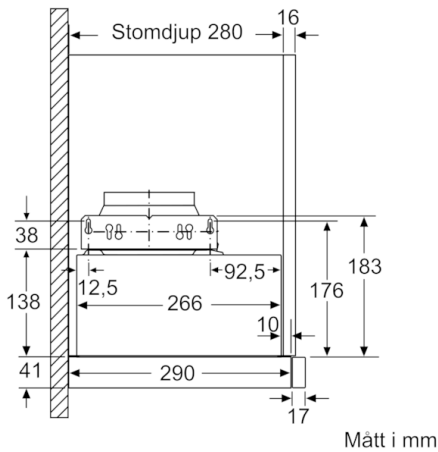

Tekniska data

Konstruktion :	Utdragbara fläktar
Säkerhetsmärkning :	CE, VDE
Anslutningskabelns längd (cm) :	175
Nischmått i mm (H x B x D) :	162mm x 526.0mm x 290mm
Minsta avstånd till elektrisk häll :	430
Minsta avstånd till gashäll :	650
Nettovikt (kg) :	7,965
Typ av reglage :	Elektronisk
Kapacitet frånluft (m ³ /h) :	270
Luftflöde, intensivläge, återcirkulation (m ³ /h) :	189.0
Kapacitet kolfilter (m ³ /h) :	174
Luftflöde, intensivläge (m ³ /h) :	405
Antal lampor :	2
Buller (dB re 1 pW) :	62
Stosdimension, diameter (mm) :	120 / 150
Fettfilter, material :	Tvättbart aluminium
EAN kod :	4242005231911
Anslutningseffekt (W) :	74
Säkring (A) :	10
Spänning (V) :	220-240
Frekvens (Hz) :	50; 60
Elkontakt :	jordad stickkontakt
Installationstyp :	Inbyggd

Installation

- Dimensioner (HxBxD): 203 x 598 x 290 mm
- Diameter kanal Ø 150 mm (Ø 120 följer med)
- Kallrasskydd ingår

Tekniska specifikationer

- Normal förbrukning: 22.2 kWh/år*

* Enligt EU-förordning nr 65/2014

Serie | 4, Utdragbar fläkt, 60 cm, Silver metallic
DFL064A52

Mått i mm

Det går att djupanpassa fläktutdraget upp till 29 mm

Mått i mm

Mått i mm

Mått i mm

Mått i mm

Mått i mm

**Serie | 4, Utdragbar fläkt, 60 cm, Silver
metallic
DFL064A52**