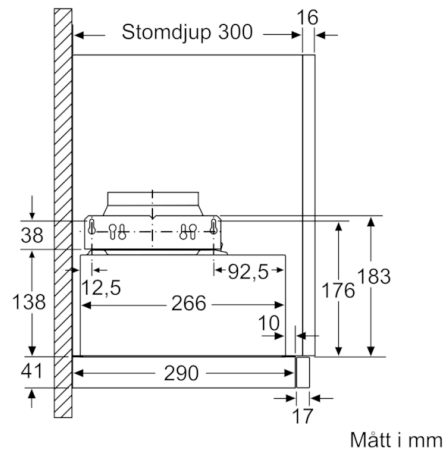

Installation

- Dimensioner (HxBxD): 203 x 598 x 290 mm
- Diameter kanal Ø 150 mm (Ø 120 följer med)
- Kallrasskydd ingår

Tekniska specifikationer

- Normal förbrukning: 22.2 kWh/år*

* Enligt EU-förordning nr 65/2014

Serie | 4, Utdragbar fläkt, 60 cm, Silver metallic
DFL064A52

Mått i mm

Det går att djupanpassa fläktutdraget upp till 29 mm

Mått i mm

Mått i mm

Mått i mm

Mått i mm

Mått i mm

**Serie | 4, Utdragbar fläkt, 60 cm, Silver
metallic
DFL064A52**