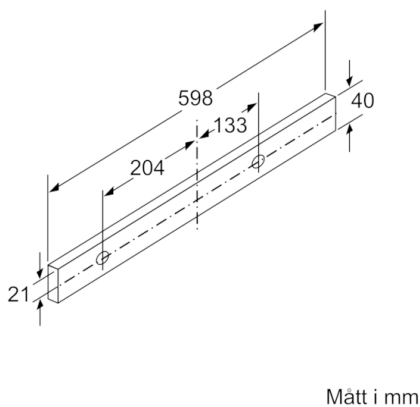

Installation

- Dimensioner (HxBxD): 203 x 598 x 290 mm
- Diameter kanal Ø 150 mm (Ø 120 följer med)
- Kallrasskydd ingår

Tekniska specifikationer

- Normal förbrukning: 22.2 kWh/år*

* Enligt EU-förordning nr 65/2014

Serie | 4, Utdragbar fläkt, 60 cm, Silver metallic
DFL064A52

Mått i mm

Det går att djupanpassa fläktutdraget upp till 29 mm

Mått i mm

Mått i mm

Mått i mm

Mått i mm

Mått i mm

**Serie | 4, Utdragbar fläkt, 60 cm, Silver
metallic
DFL064A52**