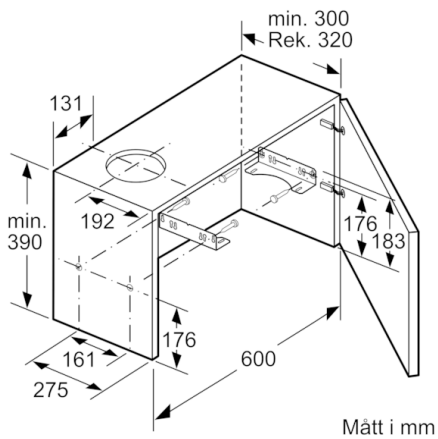

Installation

- Dimensioner (HxBxD): 203 x 598 x 290 mm
- Diameter kanal Ø 150 mm (Ø 120 följer med)
- Kallrasskydd ingår

Tekniska specifikationer

- Normal förbrukning: 22.2 kWh/år*

* Enligt EU-förordning nr 65/2014

Serie | 4, Utdragbar fläkt, 60 cm, Silver metallic
DFL064A52

Mått i mm

Det går att djupanpassa fläktutdraget upp till 29 mm

Mått i mm

Mått i mm

Mått i mm

Mått i mm

Mått i mm