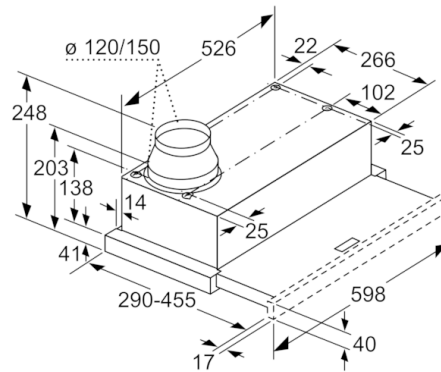

Installation

- Dimensioner (HxBxD): 203 x 598 x 290 mm
- Diameter kanal Ø 150 mm (Ø 120 följer med)
- Kallrasskydd ingår

Tekniska specifikationer

- Normal förbrukning: 22.2 kWh/år*

* Enligt EU-förordning nr 65/2014

Serie | 4, Utdragbar fläkt, 60 cm, Silver metallic
DFL064A52

Mått i mm

Det går att djupanpassa fläktutdraget upp till 29 mm

Mått i mm

Mått i mm

Mått i mm

Mått i mm

Mått i mm