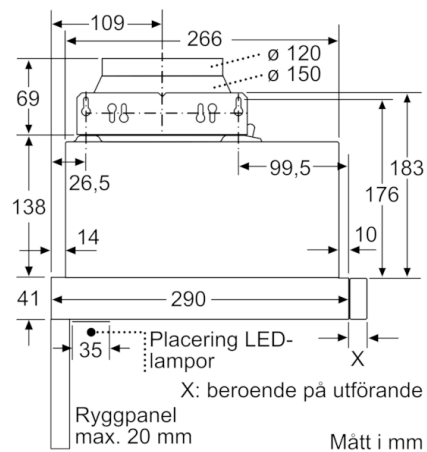

Tekniska data

Konstruktion :	Utdragbara fläktar
Säkerhetsmärkning :	CE, VDE
Anslutningskabelns längd (cm) :	175
Nischmått i mm (H x B x D) :	162mm x 526.0mm x 290mm
Minsta avstånd till elektrisk häll :	430
Minsta avstånd till gashäll :	650
Nettovikt (kg) :	7,965
Typ av reglage :	Elektronisk
Kapacitet frånluft (m ³ /h) :	270
Luftflöde, intensivläge, återcirkulation (m ³ /h) :	189.0
Kapacitet kolfilter (m ³ /h) :	174
Luftflöde, intensivläge (m ³ /h) :	405
Antal lampor :	2
Buller (dB re 1 pW) :	62
Stosdimension, diameter (mm) :	120 / 150
Fettfilter, material :	Tvättbart aluminium
EAN kod :	4242005231911
Anslutningseffekt (W) :	74
Säkring (A) :	10
Spänning (V) :	220-240
Frekvens (Hz) :	50; 60
Elkontakt :	jordad stickkontakt
Installationstyp :	Inbyggd

Installation

- Dimensioner (HxBxD): 203 x 598 x 290 mm
- Diameter kanal Ø 150 mm (Ø 120 följer med)
- Kallrasskydd ingår

Tekniska specifikationer

- Normal förbrukning: 22.2 kWh/år*

* Enligt EU-förordning nr 65/2014

Serie | 4, Utdragbar fläkt, 60 cm, Silver metallic
DFL064A52

Mått i mm

Det går att djupanpassa fläktutdraget upp till 29 mm

Mått i mm

Mått i mm

Mått i mm

Mått i mm

Mått i mm

**Serie | 4, Utdragbar fläkt, 60 cm, Silver
metallic
DFL064A52**